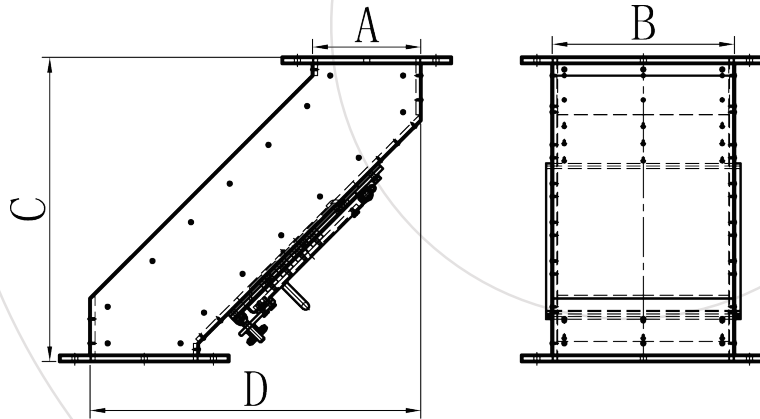

Hump Magnetic Separator 驼峰磁选器

Half version 半驼峰型

Model No. 产品型号	Inlet 进料口尺寸	Outline Dimension 外轮廓尺寸
	AXBmm	CXDmm
SCXTI-120	150X120	470X486
SCXTI-150	178X150	470X514
SCXTI-200	178X200	500X544
SCXTI-250	178X250	500X544
SCXTI-300	178X300	500X544
SCXTI-350	200X350	525X591
SCXTI-400	200X400	525X591
SCXTI-450	200X450	525X591
SCXTI-500	200X500	525X591